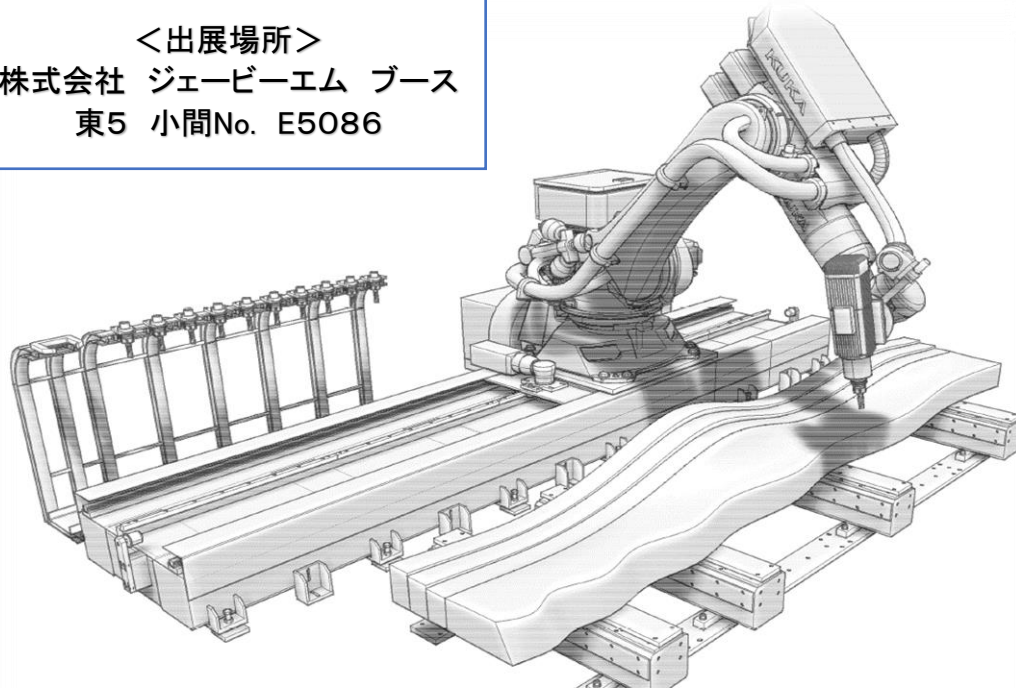

つきましては ご多用とは存じますがぜひともご来場賜りますようご案内申し上げます

敬具

平成28年10月

株式会社 東洋鐵工所

荒木は11月17、18日 21,22日  
東洋鐵工所の技術担当として  
会場にいる予定です。

<出展場所>

株式会社 ジェービーエム ブース  
東5 小間No. E5086